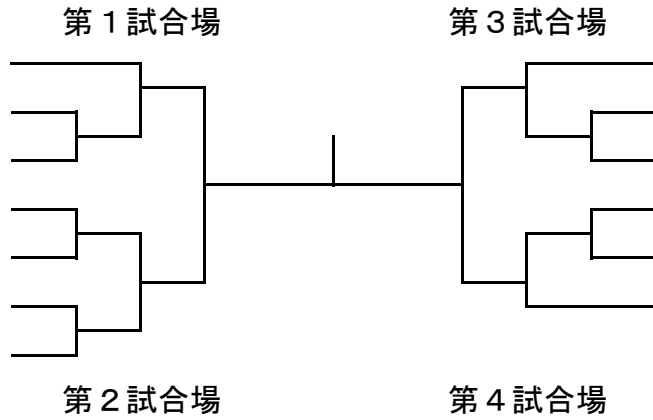

女子団体戦

- 1 明豊
- 2 楊志館
- 3 大分
- 4 大分上野丘
- 5 中津南
- 6 中津北
- 7 柳ヶ浦

- 佐伯鶴城 8
- 大分東明 9
- 大分雄城台 10
- 杵築 11
- 昭和学園 12
- 大分鶴崎 13

男子団体戦

- 1 明豊
- 2 柳ヶ浦
- 3 大分
- 4 大分豊府
- 5 大分工業
- 6 杵築
- 7 大分雄城台
- 8 竹田
- 9 三重総合
- 10 臼杵
- 11 日田