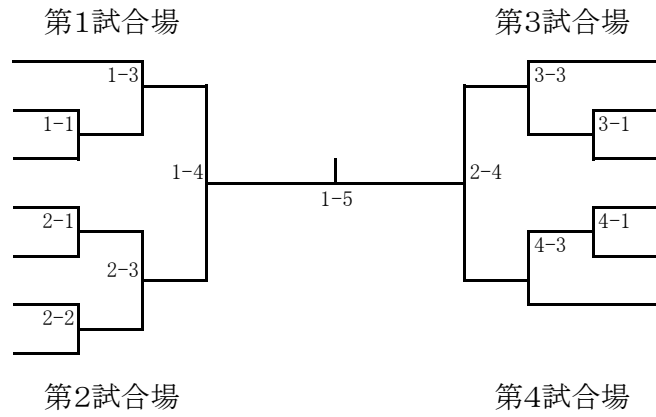

男子団体

- 1 明豊
- 2 大分工業
- 3 大分国際情報
- 4 大分
- 5 中津東
- 6 佐伯鶴城
- 7 楊志館
- 8 大分舞鶴
- 9 日田林工

- 大分上野丘 10
- 中津南 11
- 大分東明 12
- 三重総合 13
- 大分鶴崎 14
- 大分雄城台 15
- 日田 16
- 杵築 17

女子団体

- 1 明豊
- 2 中津北
- 3 大分上野丘
- 4 大分東明
- 5 大分
- 6 臼杵
- 7 佐伯鶴城

- 柳ヶ浦 8
- 大分舞鶴 9
- 日田 10
- 大分鶴崎 11
- 大分雄城台 12
- 杵築 13

男子個人

順位	選手名	所属校	第1試合場	第2試合場	第3試合場	第4試合場	選手名	所属校	順位
1	香川琉稀	杵築	1-6		3-6		飯田大翔	明豊	44
2	清原良太	大分工業	1-1		3-14	3-1	木原綸太郎	中津南	45
3	芳井翔悟	大分高専	1-14		3-7		大矢侑季	大分	46
4	羽田野俊助	竹田	1-7		3-18	3-8	大島拓人	日田林工	47
5	川上司	大分雄城台	1-18		3-15	3-2	廣次蒼空	日田	48
6	大野李津	大分鶴崎	1-8		3-20	3-3	菅凜太郎	佐伯鶴城	49
7	真島白都	楊志館	1-2		3-10	3-4	佐藤大雅	大分工業	50
8	麻生慈温	大分上野丘	1-15		3-11		牧大翔	竹田	51
9	山口竜矢	中津東	1-3		3-12		徳丸遥紀	大分舞鶴	52
10	財全優	大分	1-9		3-17	3-5	徳丸大輝	臼杵	53
11	宮内一親	大分舞鶴	1-20		3-13		久保大悟	大分鶴崎	54
12	柿迫蓮与	三重総合	1-10		4-6	4-1	奥田大我	中津東	55
13	松本健史	中津南	1-4		4-14	4-7	塩田陽一郎	大分雄城台	56
14	豊永藍星	大分国際情報	1-16		4-18	4-8	戸田大貴	楊志館	57
15	遠江正直	日田林工	1-11		4-15	4-2	波多野遙人	大分上野丘	58
16	川畑礼武	佐伯鶴城	1-19		4-9	4-9	功能東洋	大分国際情報	59
17	才田宝琥斗	柳ヶ浦	1-12		4-10	4-3	後藤駿介	三重総合	60
18	長谷部慶人	日田	1-17		4-16	4-4	深藏圭祐	大分東明	61
19	塚本旺希	大分東明	1-5		4-19	4-11	朱家逸	柳ヶ浦	62
20	田邊匠	東九州龍谷	1-13		4-20	4-12	竹上勇氣	昭和学園	63
21	藤崎敬	明豊	2-7		4-17	4-5	松本武己	杵築	64
22	東優輝	大分上野丘	2-1		4-13		原田翔平	日田林工	65
23	曾煦翔	柳ヶ浦	2-15		4-14	4-1	津末蒼空	大分鶴崎	66
24	進野蒼大	臼杵	2-8		4-18	4-7	井野本祐希	大分	67
25	小野元輝	三重総合	2-19		4-8	4-8	野上倫太郎	東九州龍谷	68
26	小牧輝翔	楊志館	2-9		4-15	4-2	堀博貴	杵築	69
27	中元創野	日田	2-2		4-9	4-9	石田晶大	中津南	70
28	篠原一斗	大分雄城台	2-16		4-10	4-3	野上和人	日田	71
29	瀧田祐徳	大分工業	2-10		4-16	4-4	渡邊尋斗	大分東明	72
30	梅村光輝	日田林工	2-3		4-19	4-11	基暖希	楊志館	73
31	石田温大	中津南	2-11		4-12	4-12	後藤優斗	佐伯鶴城	74
32	安東晃輝	大分鶴崎	2-4		4-17	4-5	江田悠都	大分工業	75
33	庄司哉人	大分	2-17		4-13		畑守蒼一郎	中津東	76
34	瀧野泰	大分豊府	2-5		4-14	4-1	中井耀	大分国際情報	77
35	和田康佑	佐伯鶴城	2-12		4-15	4-2	安部蒼一郎	大分舞鶴	78
36	大崎友翔	大分国際情報	2-20		4-16	4-3	杉本恵音	柳ヶ浦	79
37	森山大智	大分東明	2-6		4-17	4-5	上園笙太	三重総合	80
38	田邊啓己	杵築	2-13		4-18	4-8	赤峰琉一郎	大分豊府	81
39	木元心	中津東	2-14		4-19	4-11	佐藤考太	大分上野丘	82
40	後藤和宏	竹田	2-18		4-20	4-12	佐藤新大	大分雄城台	83
41	桑田拓実	大分舞鶴	2-21		4-1	4-1	内田雅貴	岩田	84
42	佐藤暖直	昭和学園	2-7		4-6	4-1	蔵座透真	明豊	85
43	児五一輝	明豊	2-1		4-14	4-7			