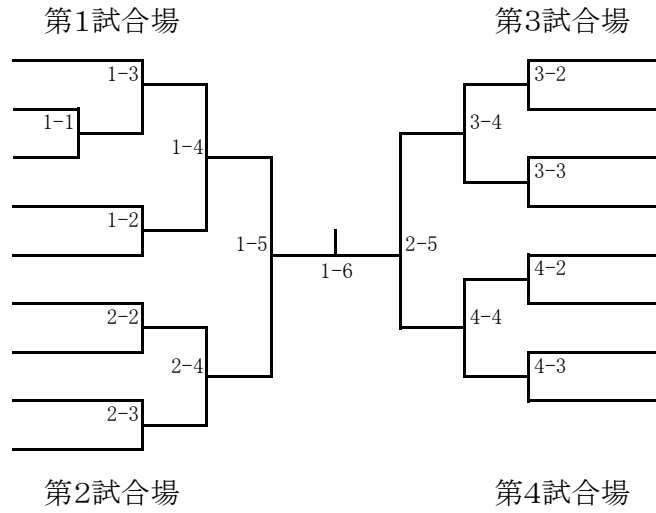

男子団体

- 1 明豊
- 2 大分工業
- 3 大分国際情報
- 4 大分
- 5 中津東
- 6 佐伯鶴城
- 7 楊志館
- 8 大分舞鶴
- 9 日田林工

- 大分上野丘 10
- 中津南 11
- 大分東明 12
- 三重総合 13
- 大分鶴崎 14
- 大分雄城台 15
- 日田 16
- 杵築 17

女子団体

- 1 明豊
- 2 中津北
- 3 大分上野丘
- 4 大分東明
- 5 大分
- 6 臼杵
- 7 佐伯鶴城

- 柳ヶ浦 8
- 大分舞鶴 9
- 日田 10
- 大分鶴崎 11
- 大分雄城台 12
- 杵築 13

男子個人

順位	選手名	所属校	第1試合場	第2試合場	第3試合場	第4試合場	選手名	所属校	順位
1	香川琉稀	杵築	1-6		3-6		飯田大翔	明豊	44
2	清原良太	大分工業	1-1		3-14	3-1	木原綸太郎	中津南	45
3	芳井翔悟	大分高専	1-14		3-7		大矢侑季	大分	46
4	羽田野俊助	竹田	1-7		3-18	3-8	大島拓人	日田林工	47
5	川上司	大分雄城台	1-18		3-15	3-2	廣次蒼空	日田	48
6	大野李津	大分鶴崎	1-8		3-20	3-3	菅凜太郎	佐伯鶴城	49
7	真島白都	楊志館	1-2		3-10	3-4	佐藤大雅	大分工業	50
8	麻生慈温	大分上野丘	1-15		3-11		牧大翔	竹田	51
9	山口竜矢	中津東	1-3		3-12		徳丸遥紀	大分舞鶴	52
10	財全優	大分	1-9		3-17	3-5	徳丸大輝	臼杵	53
11	宮内一親	大分舞鶴	1-20		3-13		久保大悟	大分鶴崎	54
12	柿迫蓮与	三重総合	1-10		4-6	4-1	奥田大我	中津東	55
13	松本健史	中津南	1-4		4-14	4-7	塩田陽一郎	大分雄城台	56
14	豊永藍星	大分国際情報	1-16		4-18	4-8	戸田大貴	楊志館	57
15	遠江正直	日田林工	1-11		4-15	4-2	波多野遙人	大分上野丘	58
16	川畑礼武	佐伯鶴城	1-19		4-9	4-9	功能東洋	大分国際情報	59
17	才田宝琥斗	柳ヶ浦	1-12		4-10	4-3	後藤駿介	三重総合	60
18	長谷部慶人	日田	1-17		4-16	4-4	深藏圭祐	大分東明	61
19	塚本旺希	大分東明	1-5		4-19	4-11	朱家逸	柳ヶ浦	62
20	田邊匠	東九州龍谷	1-13		4-20	4-12	竹上勇氣	昭和学園	63
21	藤崎敬	明豊	2-7		4-17	4-5	松本武己	杵築	64
22	東優輝	大分上野丘	2-1		4-13		原田翔平	日田林工	65
23	曾煦翔	柳ヶ浦	2-15		4-14	4-1	津末蒼空	大分鶴崎	66
24	進野蒼大	臼杵	2-8		4-18	4-7	井野本祐希	大分	67
25	小野元輝	三重総合	2-19		4-8	4-8	野上倫太郎	東九州龍谷	68
26	小牧輝翔	楊志館	2-9		4-15	4-2	堀博貴	杵築	69
27	中元創野	日田	2-2		4-9	4-9	石田晶大	中津南	70
28	篠原一斗	大分雄城台	2-16		4-10	4-3	野上和人	日田	71
29	瀧田祐徳	大分工業	2-10		4-16	4-4	渡邊尋斗	大分東明	72
30	梅村光輝	日田林工	2-3		4-19	4-11	基暖希	楊志館	73
31	石田温大	中津南	2-11		4-12	4-12	後藤優斗	佐伯鶴城	74
32	安東晃輝	大分鶴崎	2-4		4-17	4-5	江田悠都	大分工業	75
33	庄司哉人	大分	2-17		4-13		畑守蒼一郎	中津東	76
34	瀧野泰	大分豊府	2-5		4-14	4-1	中井耀	大分国際情報	77
35	和田康佑	佐伯鶴城	2-12		4-15	4-2	安部蒼一郎	大分舞鶴	78
36	大崎友翔	大分国際情報	2-20		4-16	4-3	杉本恵音	柳ヶ浦	79
37	森山大智	大分東明	2-6		4-17	4-5	上園笙太	三重総合	80
38	田邊啓己	杵築	2-13		4-18	4-8	赤峰琉一郎	大分豊府	81
39	木元心	中津東	2-14		4-19	4-11	佐藤考太	大分上野丘	82
40	後藤和宏	竹田	2-18		4-20	4-12	佐藤新大	大分雄城台	83
41	桑田拓実	大分舞鶴	2-21		4-1	4-1	内田雅貴	岩田	84
42	佐藤暖直	昭和学園	2-7		4-6	4-1	蔵座透真	明豊	85
43	児五一輝	明豊	2-1		4-14	4-7			