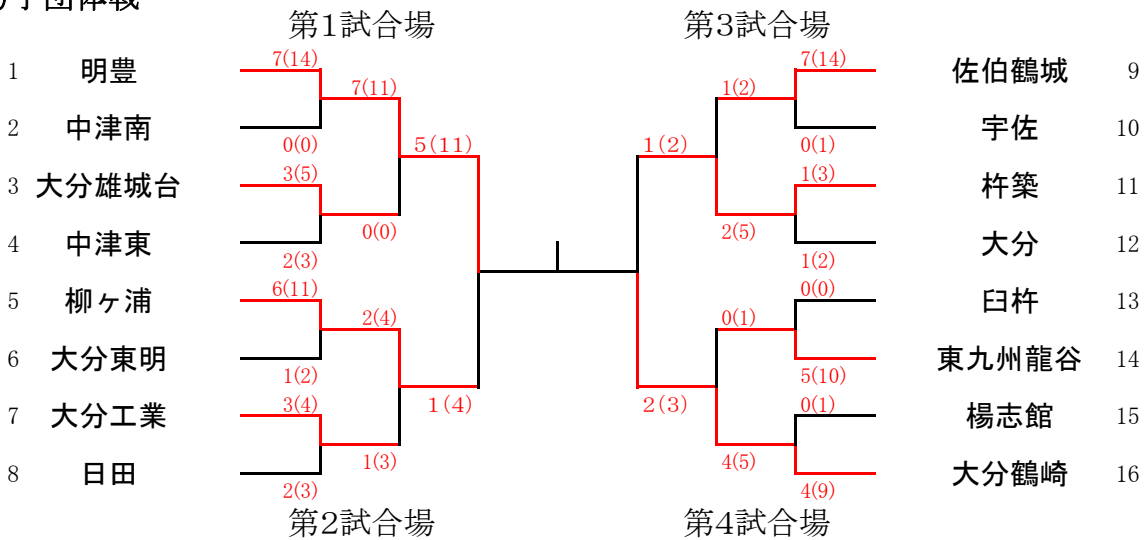

女子団体戦

R5 11/12

男子団体戦

## 令和5年度（第52回）大分県高等学校新人剣道競技大会

と き 令和5年 11月11日（土）、12日（日）

ところ レゾナック武道スポーツセンター多目的アリーナ