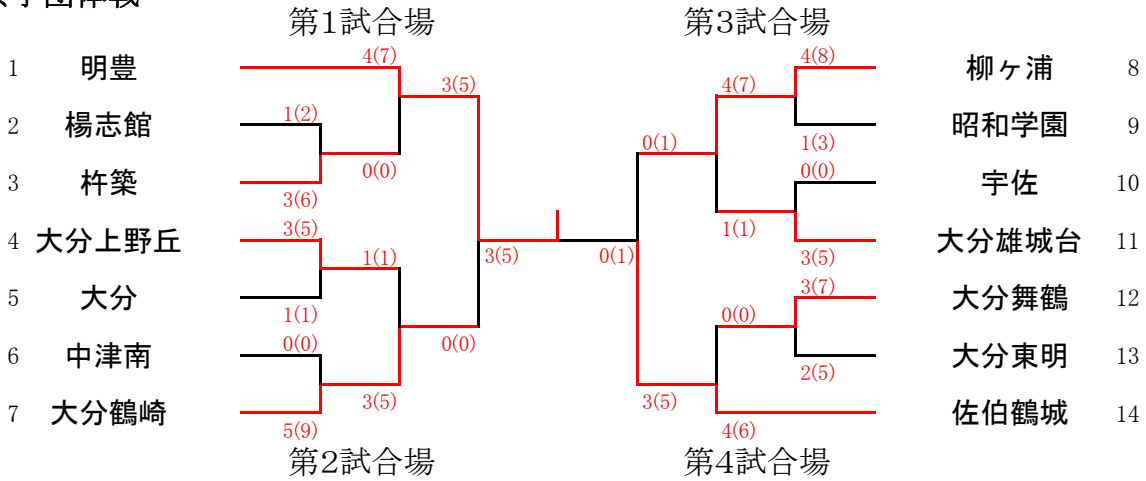

女子団体戦

R5 11/12

男子団体戦

## 令和5年度（第52回）大分県高等学校新人剣道競技大会

と き 令和5年 11月11日（土）、12日（日）

ところ レゾナック武道スポーツセンター多目的アリーナ